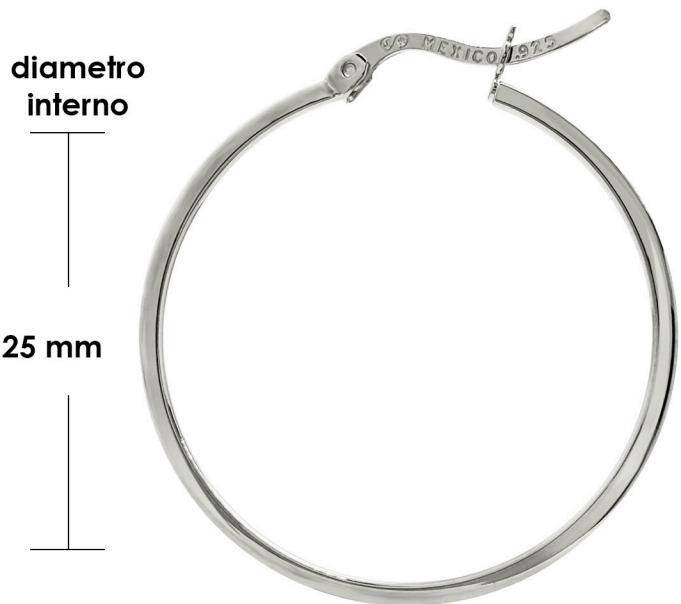

# Arracada Tubo Redondo Diamantado Estrella 2mm

**SILVERKRON**

Diametro	Clave	Peso
10 mm	R2ET-10	
12 mm	R2ET-12	
15 mm	R2ET-15	
20 mm	R2ET-20	
25 mm	R2ET-25	
30 mm	R2ET-30	
35 mm	R2ET-35	
40 mm	R2ET-40	
45 mm	R2ET-45	
50 mm	R2ET-50	
60 mm	R2ET-60	
70 mm	R2ET-70	

Peso en plata .925  
Medidas +- 0.5 mm  
Peso +- 10%

# Arracada 3/4 Tubo 3 mm

**SILVERKRON**

diametro  
interno

Diametro Clave Peso

12 mm T3/4-3P-12P

Acabados

Baño de oro

Peso en plata .925  
Medidas +- 0.5 mm  
Peso +- 10%

# Arracada Tubo Cuadrado 1.5 mm

**SILVERKRON**

diametro  
interno

25 mm

1.5 mm

Acabados

Baño de oro

Diametro	Clave	Peso
10 mm	C1.5P-10	
12 mm	C1.5P-12	
15 mm	C1.5P-15	
20 mm	C1.5P-20	
25 mm	C1.5P-25	
30 mm	C1.5P-30	
35 mm	C1.5P-35	
40 mm	C1.5P-40	
45 mm	C1.5P-45	
50 mm	C1.5P-50	
60 mm	C1.5P-60	
70 mm	C1.5P-70	