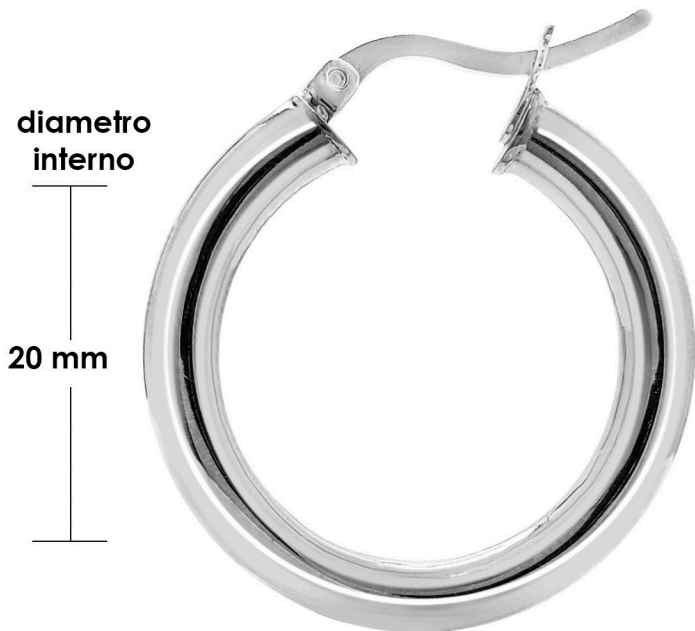

# Arracada Tubo Media Caña 3 mm

**SILVERKRON**

diametro  
interno

Diametro	Clave	Peso
10 mm	MC3P-10	
12 mm	MC3P-12	
15 mm	MC3P-15	
20 mm	MC3P-20	
25 mm	MC3P-25	
30 mm	MC3P-30	
35 mm	MC3P-35	
40 mm	MC3P-40	
45 mm	MC3P-45	
50 mm	MC3P-50	
60 mm	MC3P-60	
70 mm	MC3P-70	

Acabados

Baño de oro

Peso en plata .925  
Medidas +- 0.5 mm  
Peso +- 10%

# Arracada Tubo Redondo Liso 4 mm

**SILVERKRON**

Diametro	Clave	Peso
20 mm	R4P-20	
25 mm	R4P-25	
30 mm	R4P-30	
35 mm	R4P-35	
40 mm	R4P-40	
45 mm	R4P-45	
50 mm	R4P-50	
60 mm	R4P-60	
70 mm	R4P-70	

## Acabados

Baño de oro

Peso en plata .925  
Medidas +- 0.5 mm  
Peso +- 10%