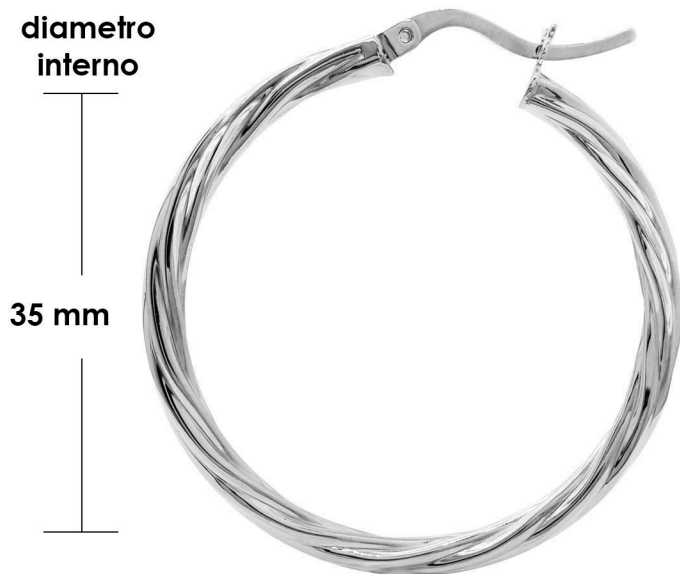

# Arracada Tubo Redondo 2mm Pulido

**SILVERKRON**

diametro interno

20 mm

2 mm

Diametro	Clave	Peso
10 mm	R2P-10	
12 mm	R2P-12	
15 mm	R2P-15	
20 mm	R2P-20	
25 mm	R2P-25	
30 mm	R2P-30	
35 mm	R2P-35	
40 mm	R2P-40	
45 mm	R2P-45	
50 mm	R2P-50	
60 mm	R2P-60	
70 mm	R2P-70	

# Arracada Tubo Redondo Diamantado Cordon Blue 2mm

**SILVERKRON**

diametro  
interno

20 mm

Acabados

Baño de oro

2 mm

Diametro	Clave	Peso
10 mm	R2CB-10	
12 mm	R2CB-12	
15 mm	R2CB-15	
20 mm	R2CB-20	
25 mm	R2CB-25	
30 mm	R2CB-30	
35 mm	R2CB-35	
40 mm	R2CB-40	
45 mm	R2CB-45	
50 mm	R2CB-50	
60 mm	R2CB-60	
70 mm	R2CB-70	

Peso en plata .925  
Medidas +- 0.5 mm  
Peso +- 10%

# Arracada Tubo Torcida 5 hilos 3mm

**SILVERKRON**

diametro  
interno

35 mm

3 mm

Diametro	Clave	Peso
20 mm	T5H3-20	
25 mm	T5H3-25	
30 mm	T5H3-30	
35 mm	T5H3-35	
40 mm	T5H3-40	
45 mm	T5H3-45	
50 mm	T5H3-50	
60 mm	T5H3-60	
70 mm	T5H3-70	