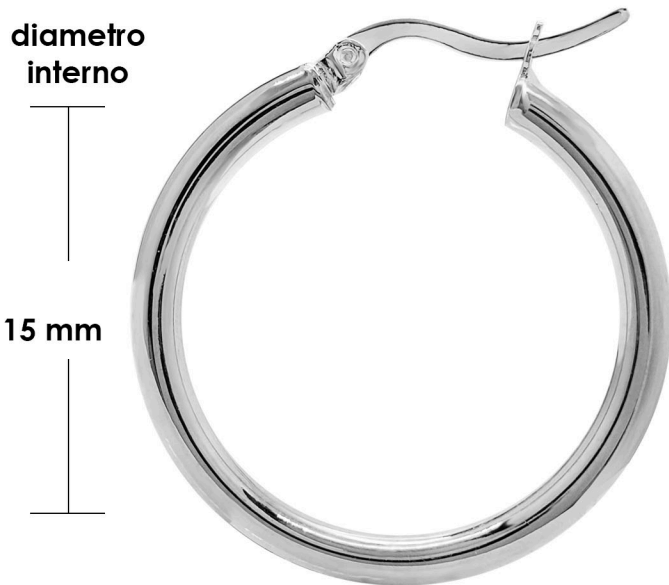

# Arracada Tubo Redondo Liso 4 mm

**SILVERKRON**

Diametro	Clave	Peso
20 mm	R4P-20	
25 mm	R4P-25	
30 mm	R4P-30	
35 mm	R4P-35	
40 mm	R4P-40	
45 mm	R4P-45	
50 mm	R4P-50	
60 mm	R4P-60	
70 mm	R4P-70	

## Acabados

Baño de oro

Peso en plata .925  
Medidas +- 0.5 mm  
Peso +- 10%

# Arracada Tubo Redondo 3mm Pulido

**SILVERKRON**

Diametro	Clave	Peso
20 mm	R3P-20	
25 mm	R3P-25	
30 mm	R3P-30	
35 mm	R3P-35	
40 mm	R3P-40	
45 mm	R3P-45	
50 mm	R3P-50	
60 mm	R3P-60	
70 mm	R3P-70	

# Arracada Tubo Redondo 2mm Pulido

**SILVERKRON**

diametro interno

20 mm

2 mm

Diametro	Clave	Peso
10 mm	R2P-10	
12 mm	R2P-12	
15 mm	R2P-15	
20 mm	R2P-20	
25 mm	R2P-25	
30 mm	R2P-30	
35 mm	R2P-35	
40 mm	R2P-40	
45 mm	R2P-45	
50 mm	R2P-50	
60 mm	R2P-60	
70 mm	R2P-70	