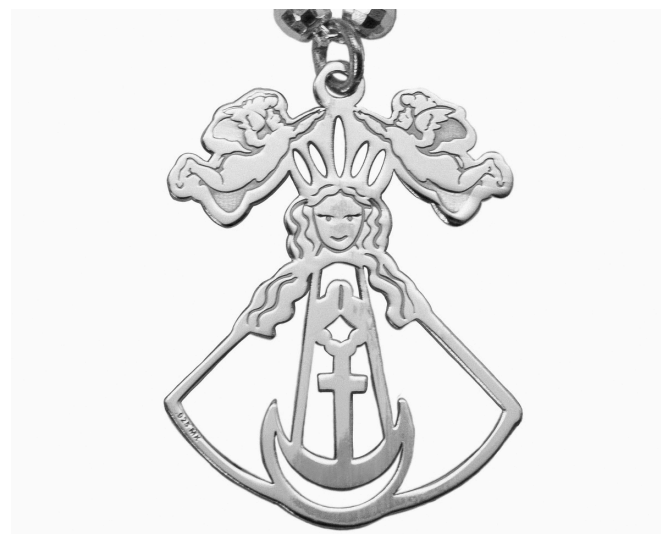

**P-COLI0159**  
X 2.2g

**P-COLI0160**  
Y 2g

**P-COLI0161**  
Z

**P-COLI0162**  
MINI LLAVE V 3.3g

**P-COLI0163**  
NUDO DE BRUJA GND

**P-COLI0164**  
PANAL MACIZO 3g

**P-COLI0165**  
VIRGEN DE SAN JUAN

**P-COLI0166**  
CRUZ CON CIRCONIA B